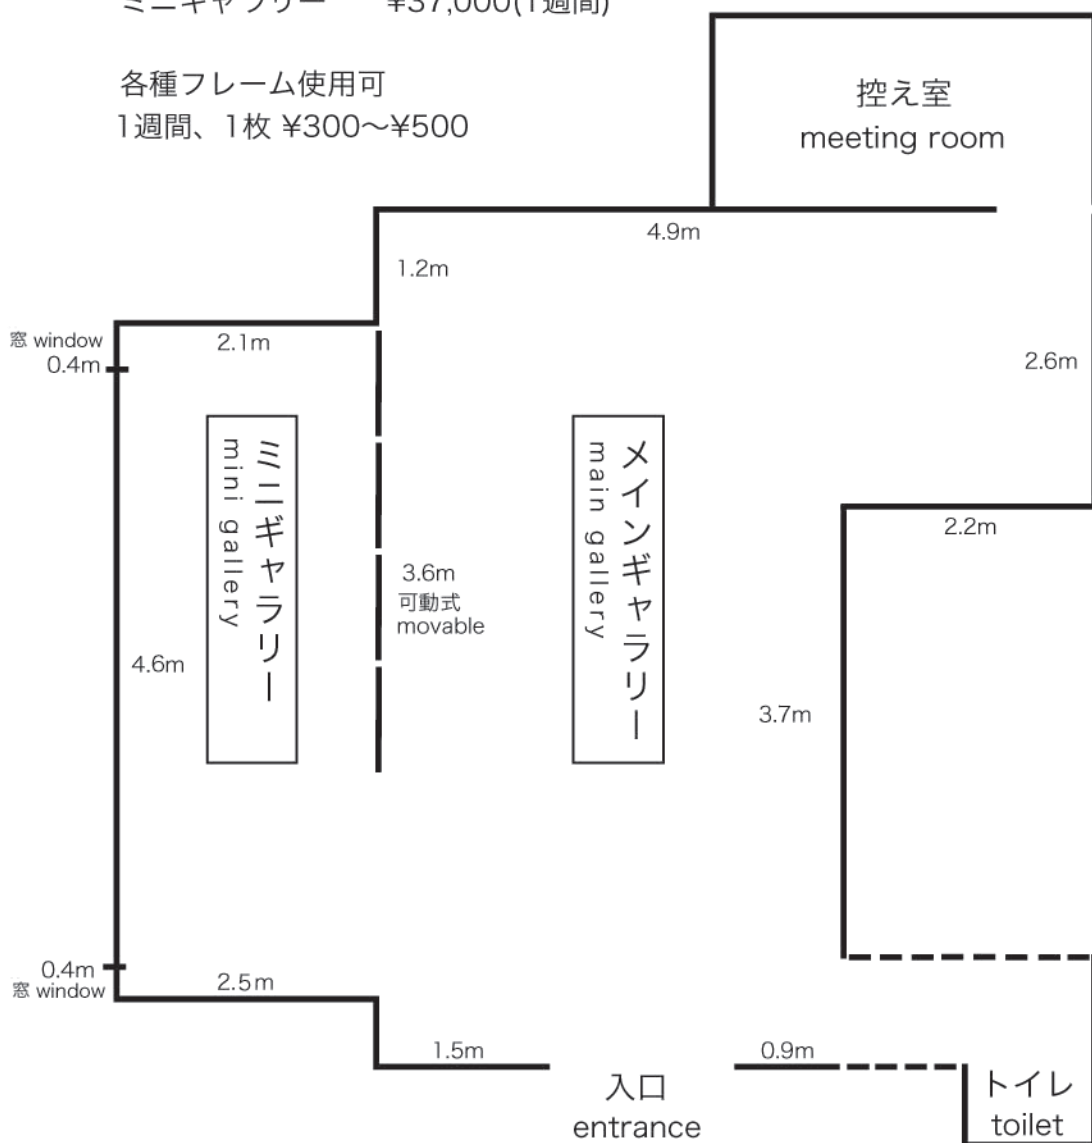

# 当ギャラリーのレンタルを承ります！

メインギャラリー ¥105,000(1週間)

ミニギャラリー ¥37,000(1週間)

各種フレーム使用可

1週間、1枚 ¥300~¥500