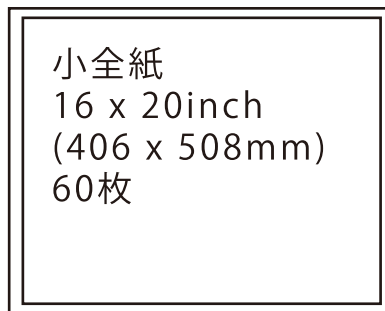

貸し出しフレーム

A3 以下のフレームは1枚当たり一週間300円、
小全紙以上のフレームは1枚当たり一週間500円です。
※マットについては御相談下さい。

六ツ切
8 x 10inch
(203 x 254mm)
35枚

小全紙
16 x 20inch
(406 x 508mm)
60枚

四ツ切
10 x 12inch
(254 x 305mm)
80枚

大全紙
20 x 24inch
(508 x 610mm)
60枚

大四ツ切
11 x 14inch
(279 x 355mm)
50枚 (黒)
40枚 (シルバー)

A3
(297 x 420mm)
46枚
短辺 30~40本

24 x 30inch
(610 x 762mm)
30枚

Photo Gallery Place M

〒160-0022 東京都新宿区新宿 1-2-11 近代ビル3F
TEL.03-3341-6107 E-Mail info@placem.com
URL <http://www.placem.com>