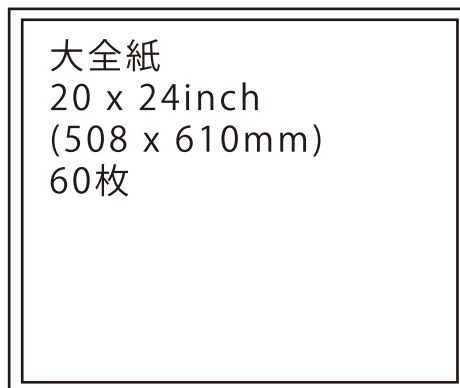

貸し出しフレーム

A3 以下のフレームは1枚当たり一週間300円、
小全紙以上のフレームは1枚当たり一週間500円です。
※マットについては御相談下さい。

六ツ切
8 x 10inch
(203 x 254mm)
35枚

小全紙
16 x 20inch
(406 x 508mm)
60枚

四ツ切
10 x 12inch
(254 x 305mm)
80枚

大全紙
20 x 24inch
(508 x 610mm)
60枚

大四ツ切
11 x 14inch
(279 x 355mm)
50枚 (黒)
40枚 (シルバー)

A3
(297 x 420mm)
46枚
短辺 30~40本

24 x 30inch
(610 x 762mm)
30枚

Photo Gallery Place M

〒160-0022 東京都新宿区新宿 1-2-11 近代ビル3F
TEL.03-3341-6107 E-Mail info@placem.com
URL <http://www.placem.com>