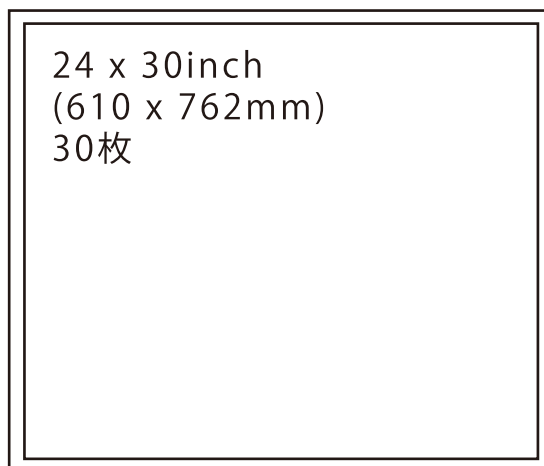

貸し出しフレーム

A3 以下のフレームは1枚当たり一週間300円、
小全紙以上のフレームは1枚当たり一週間500円です。
※マットについては御相談下さい。

六ツ切
8 x 10inch
(203 x 254mm)
35枚

小全紙
16 x 20inch
(406 x 508mm)
60枚

四ツ切
10 x 12inch
(254 x 305mm)
80枚

大全紙
20 x 24inch
(508 x 610mm)
60枚

大四ツ切
11 x 14inch
(279 x 355mm)
50枚 (黒)
40枚 (シルバー)

A3
(297 x 420mm)
46枚
短辺 30~40本

24 x 30inch
(610 x 762mm)
30枚

Photo Gallery Place M

〒160-0022 東京都新宿区新宿 1-2-11 近代ビル3F
TEL.03-3341-6107 E-Mail info@placem.com
URL <http://www.placem.com>